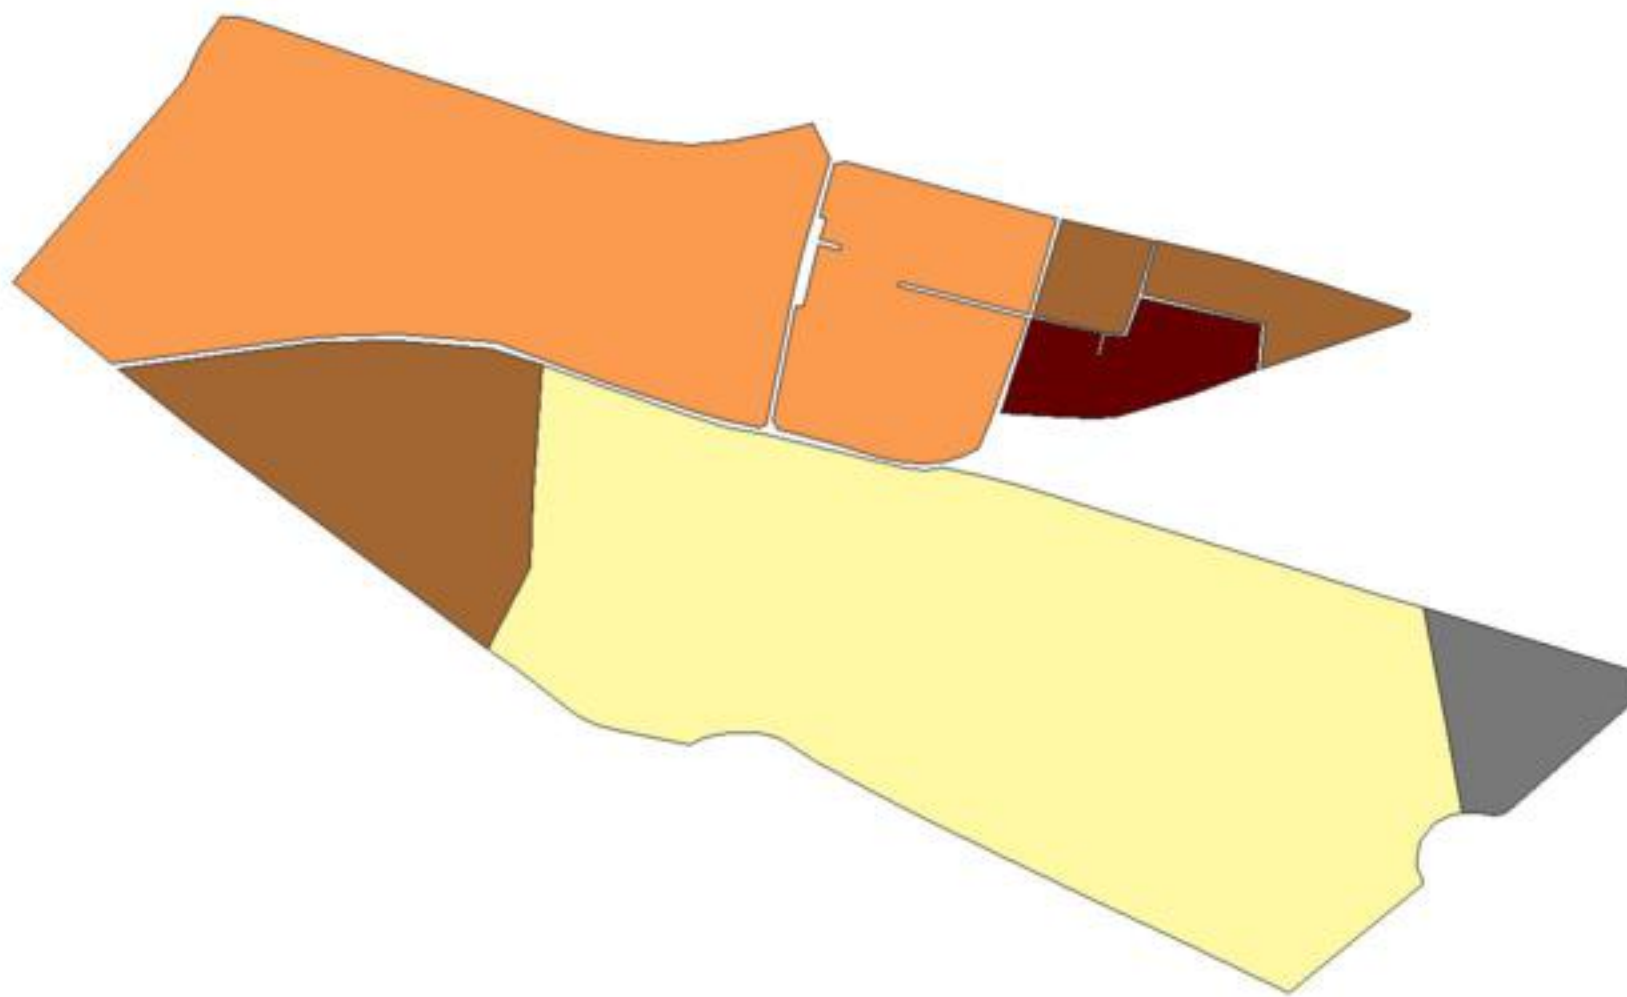

EVALUA DF
Consejo de Evaluación del
Desarrollo Social del
Distrito Federal

ÍNDICE DE DESARROLLO SOCIAL

Delegación: Miguel Hidalgo
Colonia: San Joaquín
Grado de desarrollo: Bajo

Grado de Desarrollo Social

0.06 0 0.06 0.12 Kilómetros

Fuente: Elaboración propia con datos de Seduvi e INEGI